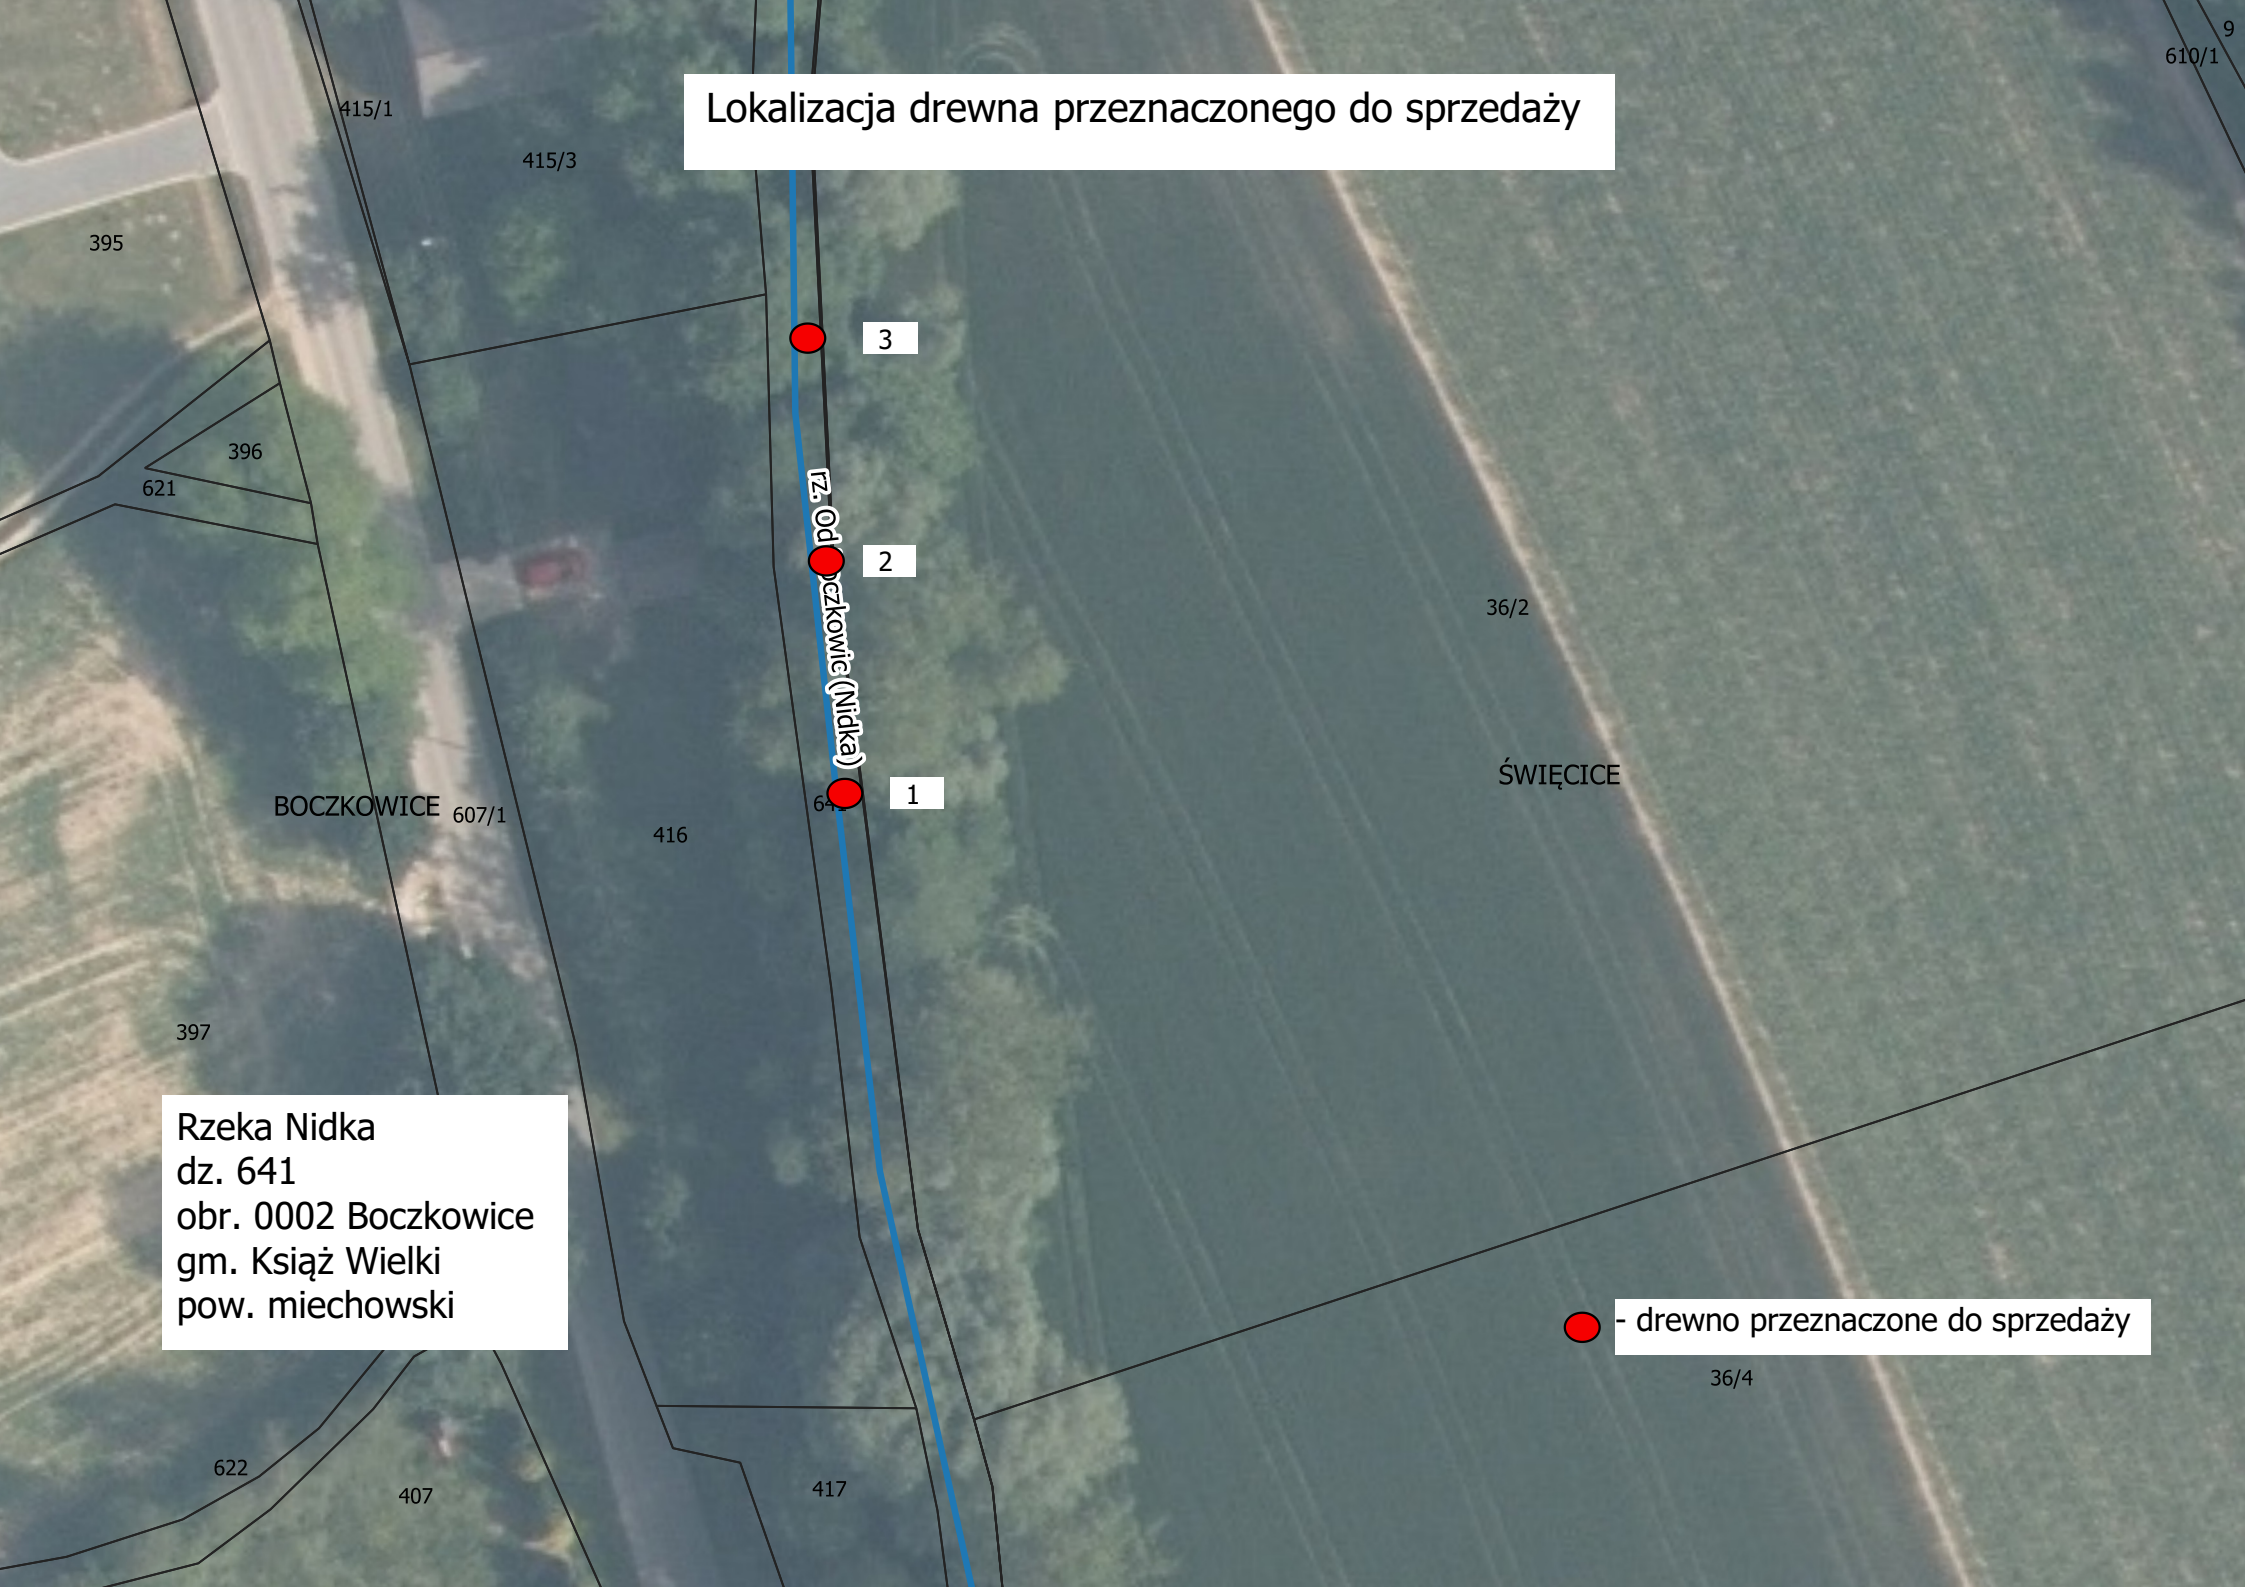

Lokalizacja drewna przeznaczonego do sprzedaży

Rzeka Nidka
dz. 641
obr. 0002 Boczkwice
gm. Książ Wielki
pow. miechowski

rz. Od Boczkwice (Nidka)

3

2

1

● - drewno przeznaczone do sprzedaży

36/4